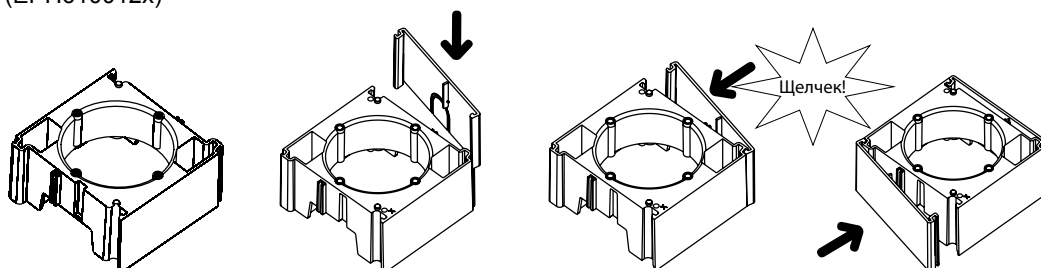

Примеры последовательного подключения: проходные розетки (4dB, 8dB) и оконечная розетка (1dB)

Технические характеристики

Коробки для наружного монтажа

Схемы монтажа

Однопостовая (EPH610012x)

Многопостовая (от 2 до 6 модулей)