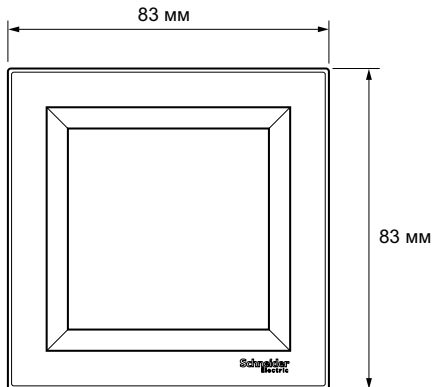

Референс	Глубина (A)	Глубина (B)
ERN010012x	27	42
ERN010032x	27	42
ERN020032x	27	42
ERN030012x	27	42
ERN030032x	27	42
ERN040032x	27	42
ERN040042x	27	42
ERN050032x	27	42
ERN060032x	27	42
ERN070012x	27	42
ERN110032x	27	42
ERN130032x	27	42
ERN140032x	27	42
ERN143032x	27	42
ERN150032x	27	42
ERN160012x	27	42
ERN170012x	27	42
ERN190032x	27	42
ERN290012x	32	42
ERN290022x	32	42
ERN290052x	32	42
ERN300012x	32	42
ERN310012x	32	47
ERN310032x	32	42
ERN320012x	28	38
ERN320022x	28	38
ERN320032x	28	38
ERN330012x	28	38
ERN330022x	28	38
ERN330032x	28	38
ERN340012x	29	42
ERN340022x	29	42
ERN340032x	29	42
ERN340042x	29	42
ERN350012x	29	42
ERN350022x	29	42
ERN350032x	29	42
ERN360012x	29	42
ERN370012x	29	42
ERN370022x	29	42
ERN410012x	29	38
ERN420012x	29	38
ERN430012x	27	36
ERN440012x	27	36
ERN470012x	27	36
ERN480012x	27	36
ERN490012x	27	36
ERN500012x	39	48
ERN570012x	26	43
ERN620012x	29	52
ERN640012x	29	49
ERN650012x	29	49
ERN660012x	29	49
ERN970012x	23	46
ERN990012x	23	46

Референс	Глубина (A)	Глубина (B)	Глубина (C)
ERN610012x	81	81	40
ERN610022x	81	75	40