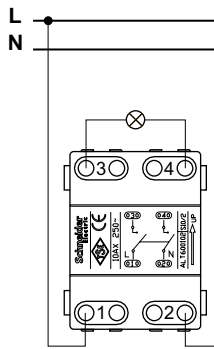

Двухполюсный выключатель