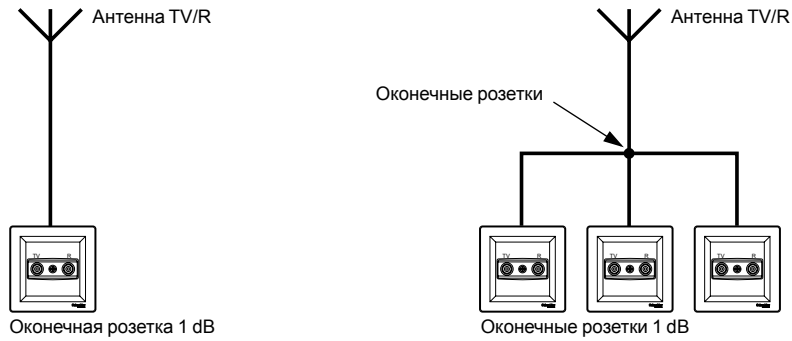

Применение TV/R розеток