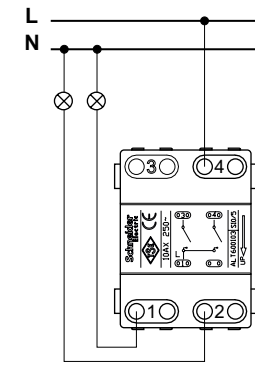

Двухклавишный выключатель