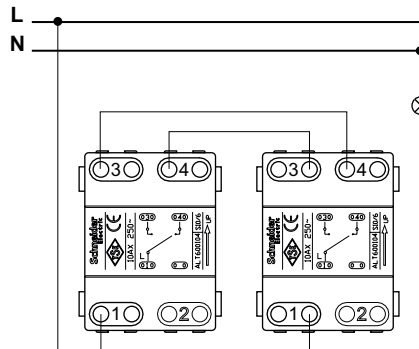

Управление одной нагрузкой с двух мест