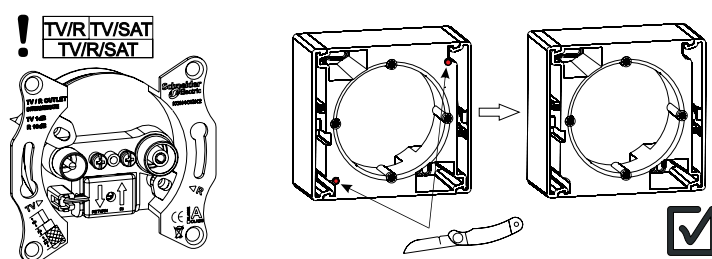

Монтаж розеток TV/R, TV/SAT, TV/R/SAT