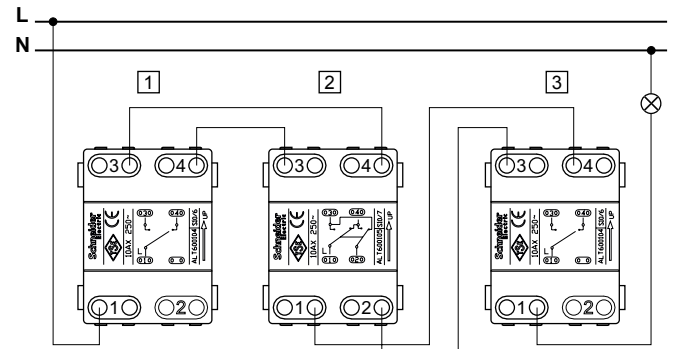

Управление одной нагрузкой с трёх мест с перекрестным переключателем