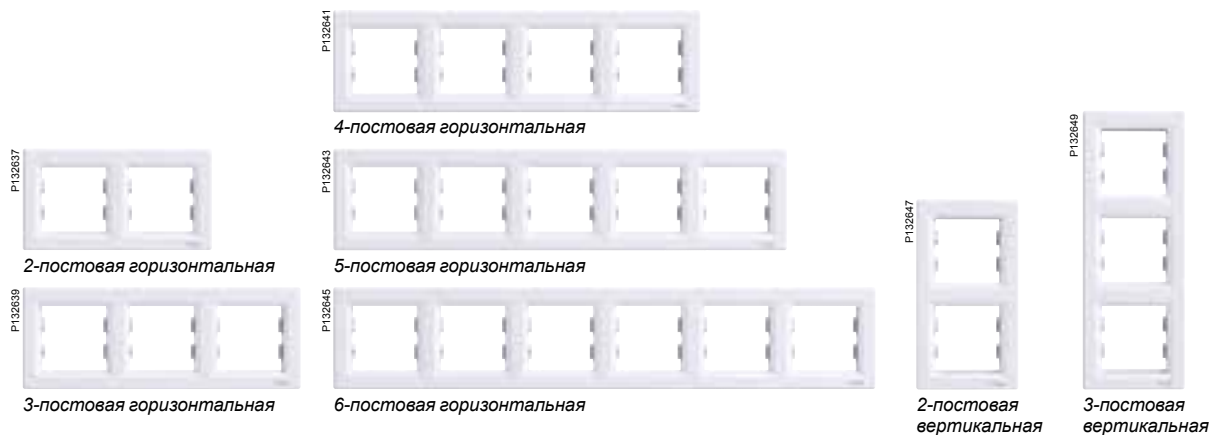

⁽¹⁾ Идентификационная подсветка находится под кнопкой управления светорегулятором.

Рамки

Характеристики

- Степень защиты: IP 20

	2-постовая	3-постовая	4-постовая	5-постовая	6-постовая
Цвет	горизонтальные				
<input type="checkbox"/> белый	ERN5800221	ERN5800321	ERN5800421	ERN5800521	ERN5800621
<input type="checkbox"/> кремовый	ERN5800223	ERN5800323	ERN5800423	ERN5800523	ERN5800623
Цвет	вертикальные				
<input type="checkbox"/> белый	ERN5810221	ERN5810321	-	-	-
<input type="checkbox"/> кремовый	ERN5810223	ERN5810323	-	-	-