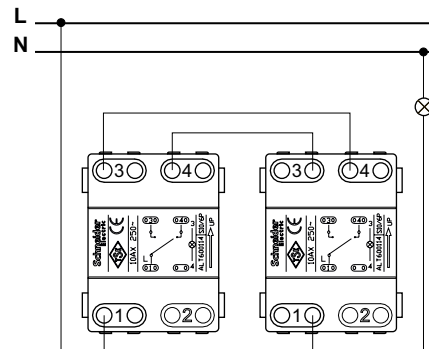

Двухполюсный выключатель

Управление двумя нагрузками с двух мест
(2 переключателя + 1 двухклавишный переключатель)

Двухклавишный выключатель

Кнопочный выключатель

Выключатель с подсветкой

2 переключателя с подсветкой