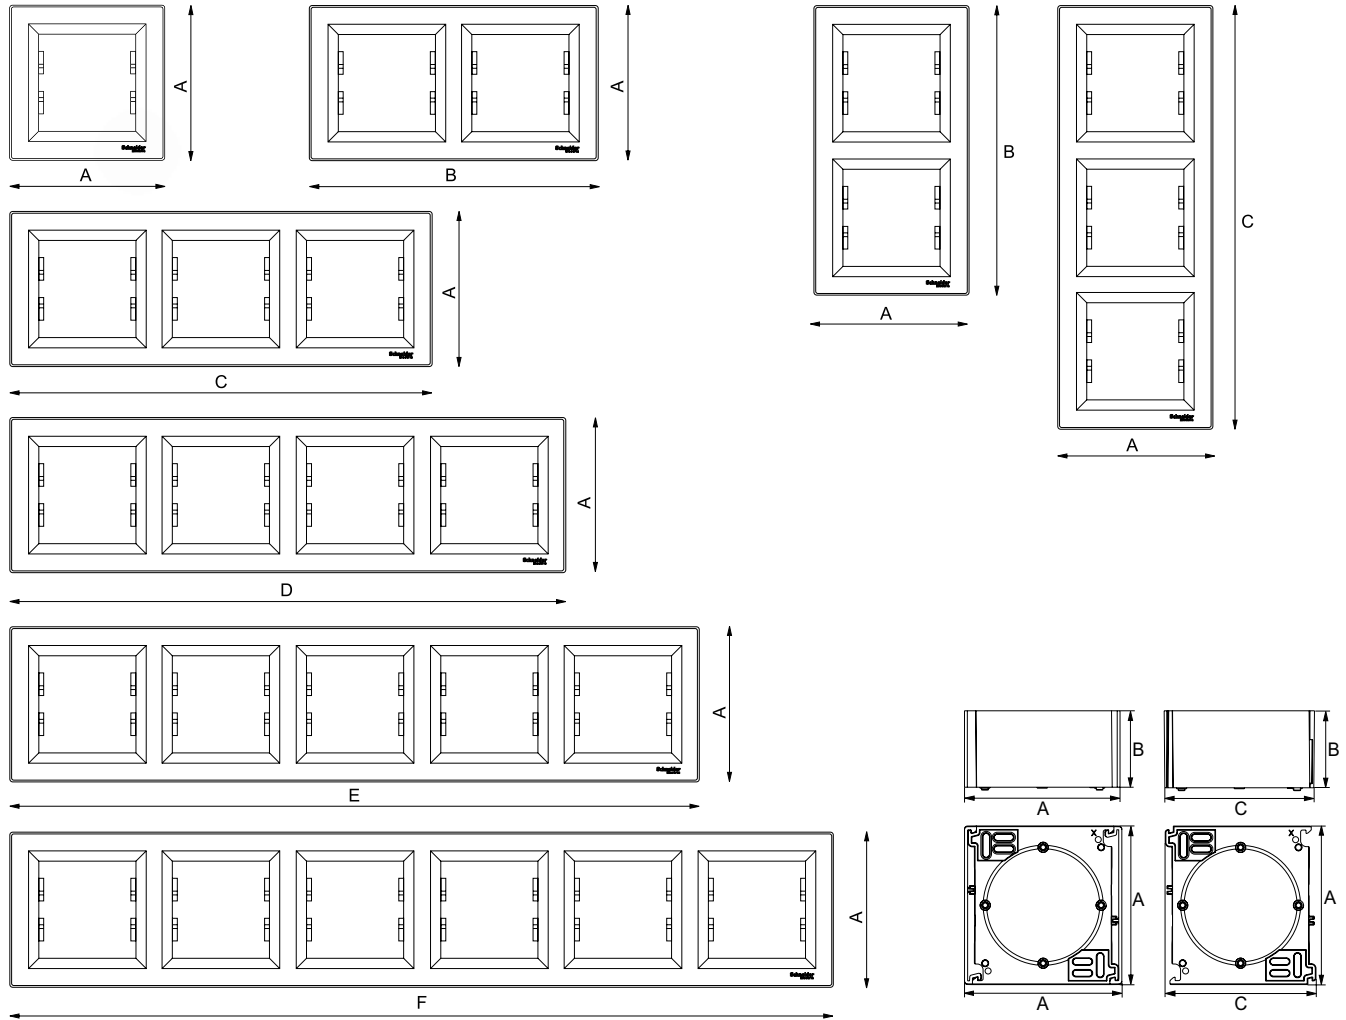

Размеры (мм)

Горизонтальные и вертикальные рамки

1-постовая	2-постовая	3-постовая	4-постовая	5-постовая	6-постовая
A (мм)	B (мм)	C (мм)	D (мм)	E (мм)	F (мм)
83	154	225	296	367	439

Монтажные коробки (мм)

1-постовая		Дополнительная		
A	B	A	B	C
82	40	82	40	78