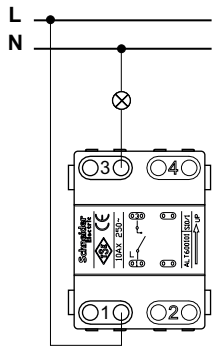

Примеры соединений

Одноклавишный выключатель