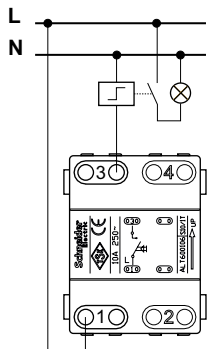

Кнопочный выключатель