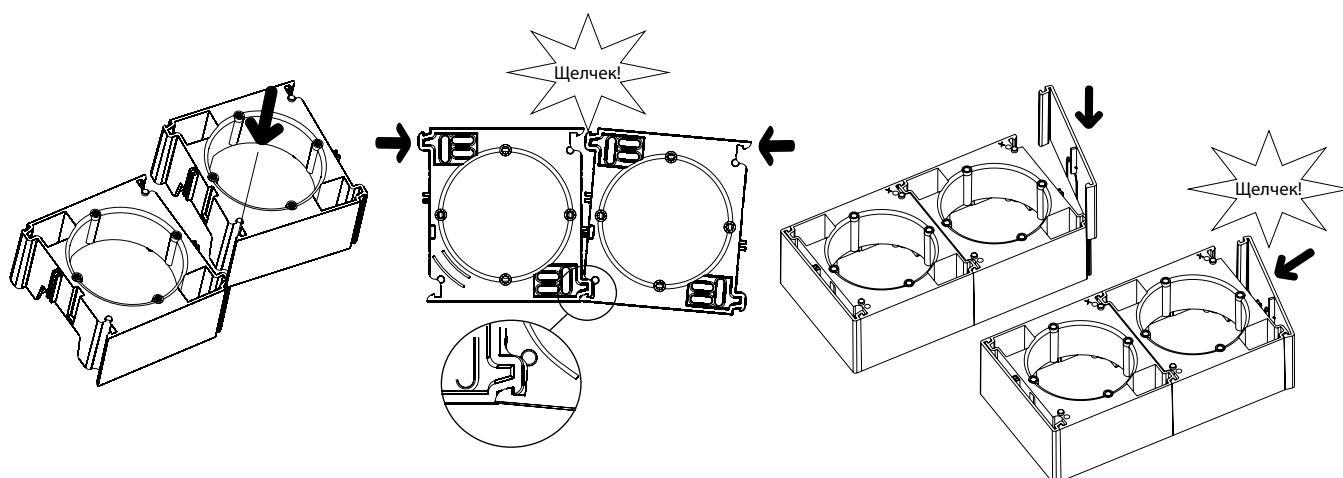

Примеры последовательного подключения: проходные розетки (4dB, 8dB) и оконечная розетка (1dB)

Технические характеристики

Коробки для наружного монтажа

Схемы монтажа

Однопостовая (EPH610012x)

Многопостовая (от 2 до 6 модулей)

(Однопостовая + дополнительная: EPH610012x + EPH610022x)

Монтаж розеток TV/R, TV/SAT, TV/R/SAT

Размеры (мм)

Горизонтальные и вертикальные рамки

1-постовая	2-постовая	3-постовая	4-постовая	5-постовая	6-постовая
A (мм)	B (мм)	C (мм)	D (мм)	E (мм)	F (мм)
83	154	225	296	367	439