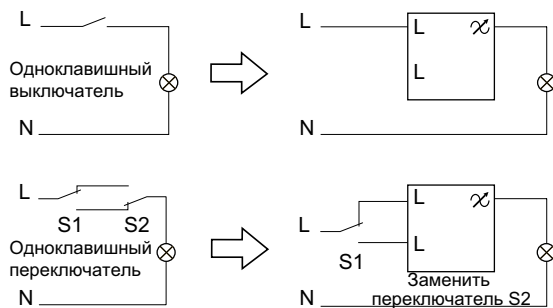

Уровень снижения нагрузки	При установке в стену без монтажной коробки*	При установке нескольких светорегуляторов совместно*	При установке в однопостовую или двухпостовую коробку для наружного монтажа	При установке в трёхпостовую коробку для наружного монтажа
25 %	■	■		
30 %			■	
50 %				■

* Если применяются несколько видов установки, необходимо суммировать уровни снижения нагрузки.

Схема подключения

Светорегуляторы, проходные – ЕРН640012х - ЕРН650012х

Примеры замен

Технические характеристики Слаботочные розетки