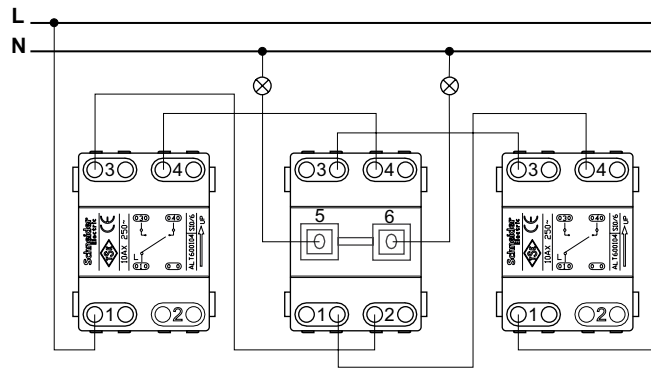

Управление двумя нагрузками с двух мест
(2 переключателя + 1 двухклавишный переключатель)