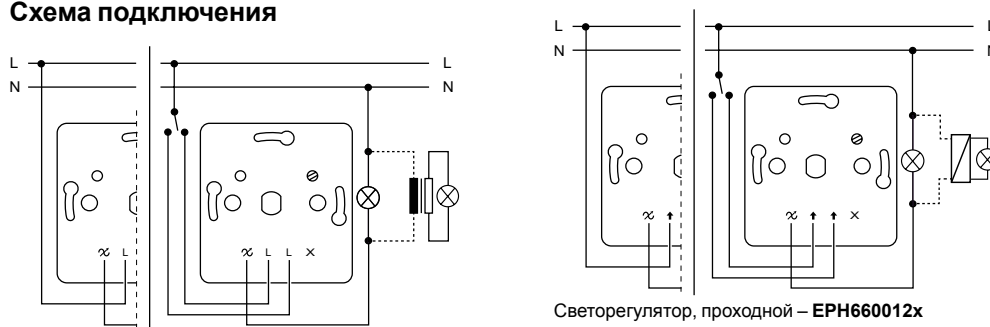

Светорегуляторы

Установка

При установке светорегулятора без монтажной коробки необходимо снижать максимально подключаемую нагрузку в связи с рассеиванием тепла.

Уровень снижения нагрузки	При установке в стену без монтажной коробки*	При установке нескольких светорегуляторов совместно*	При установке в однопостовую или двухпостовую коробку для наружного монтажа	При установке в трёхпостовую коробку для наружного монтажа
25 %	■	■		
30 %			■	
50 %				■

* Если применяются несколько видов установки, необходимо суммировать уровни снижения нагрузки.

Схема подключения

Светорегуляторы, проходные – ЕРН640012х - ЕРН650012х