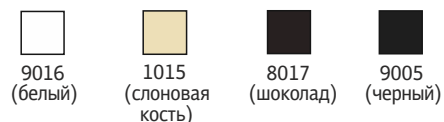

Краски «Крокодиловая кожа» в наличии:

При изготовлении панелей UDEN-S® используется экологически чистая технология порошковой окраски. Она обеспечивает хорошие эксплуатационные характеристики покрытия, его прочность, долговечность, отсутствие запаха при нагревании. Окрашиваемая поверхность приобретает нужные электроизоляционные свойства и легко выдерживает температурные перепады. Не включает в себя токсичных и огнеопасных веществ. С помощью порошкового окрашивания мы получаем изделия с идеальной поверхностью и создаем эстетически красивые модели.

* Код краски по каталогу цветов RAL Classic.

** Коды красок каждой модели (по каталогу цветов RAL Classic) - слева от фотографии панели.