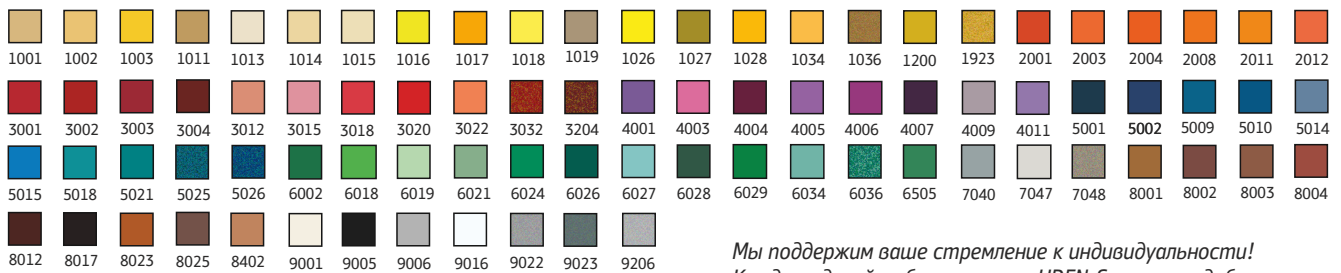

Дизайн-обогреватели серия Classic (Классик)

Настенные обогреватели

Потолочные обогреватели

Теплый плинтус

Ощутите разнообразие оттенков и выберите наиболее созвучный с вашим интерьером.

Ассортимент красок в наличии (по каталогу красок RAL Classic)**

Глянцевые краски

Матовые краски

Цветные лаки

Мы поддержим ваше стремление к индивидуальности! Каждому дизайн-обогревателю UDEN-S можно подобрать свои цвета, которые наиболее удачно украсят ваш интерьер. Выбор цветов - по каталогу красок RAL Classic, дополнительные цвета оговариваются индивидуально согласно каталогу RAL Classic.