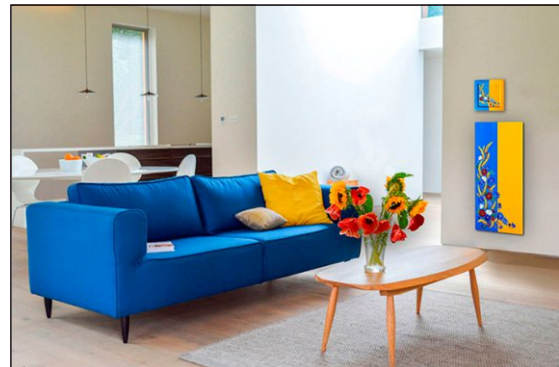

Это дизайн-обогреватели, состоящие из нескольких частей, связанных общей идеей или сюжетом, стилем исполнения и единым цветовым решением. В зависимости от количества составляющих, они называются диптихами (2 элемента), триптихами (3), квадриптихами (4), полиптихами (5 и более элементов).

Отопительные модули полиптихов могут иметь самые разные мощности, формы и варианты расположения относительно друг друга, стать центральным элементом интерьера или подчеркнуть другие акценты в помещении. Помещения, которые отапливаются такими дизайн-радиаторами, претендуют на индивидуальность и уникальность, а также говорят о достатке и тонком вкусе их хозяина.

Полиптихи могут изготавливаться и под заказ клиентов, а наши дизайнеры помогут подобрать лучшие рисунки и цвета под конкретное помещение. Смотрите ниже примеры использования дизайн-радиаторов триптихов и квадриптихов UDEN-S в интерьерах квартиры и коттеджа.

Мощность, размеры и цены на полиптихи UDEN-S

В отопительных полиптихах UDEN-S количество греющих модулей может быть самым разным, на ваш выбор. В соответствии с этим меняется общая мощность обогревателя и его цена.

К примеру, в квадриптихе «Африка» (смотрите дальше) греющим элементом может быть только самый крупный радиатор (справа, с изображением дерева), а остальные модули – декоративными, дополняющими его. В этом случае общая мощность квадриптиха составит 0,7 кВт. Тот же самый принцип применяется при выборе любого другого полиптиха. Все зависит от мощности, которая необходима для комнаты, где он будет размещён, и от пожеланий заказчика.