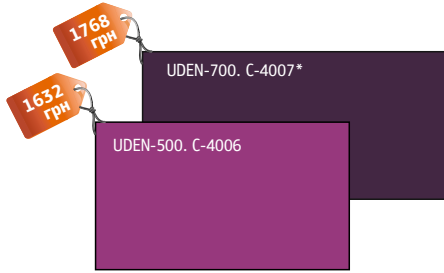

Дизайн-обогреватели серия Classic (Классик)

Настенные обогреватели