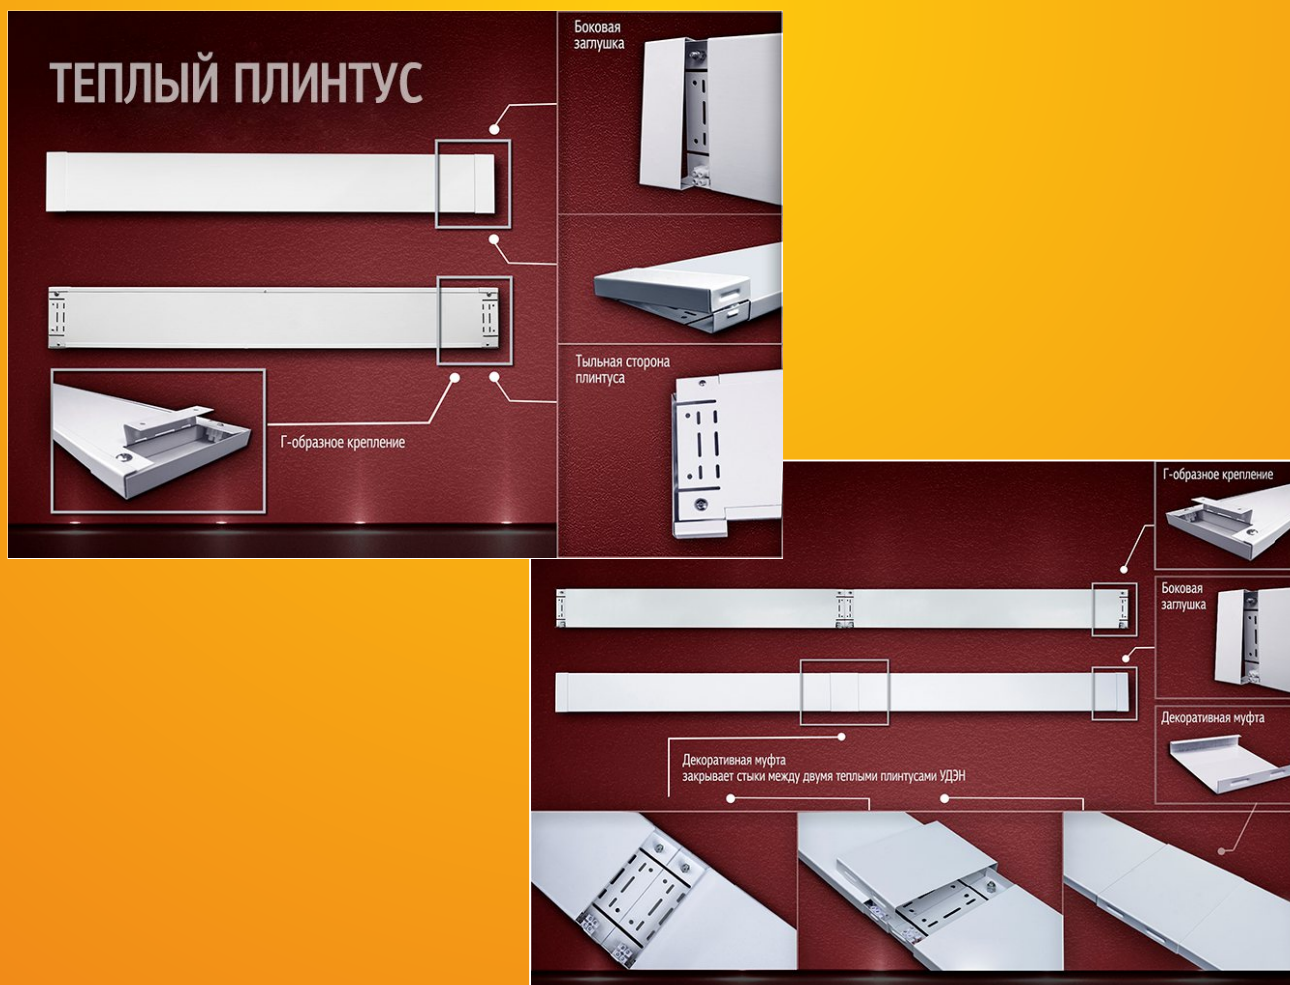

Потолочные панельные обогреватели

1452
грн

Модель: **UDEN-500P**
Номинальное потребление: 450-525 Вт
Номинальное напряжение: 220-230 В
Размеры с креплениями:
    ширина 594 мм
    длина 594 мм
    толщина 35 мм
V обогрева: 20-25 м³
S обогрева при h=2,5: 8-10 м²
Температура поверхности: 90±5 С°
Масса: 8,0 кг
Способ установки: потолочный

Теплый плинтус

370
грн

UDEN-100

501
грн

UDEN-150

636
грн

UDEN-200

ТОП
ПРОДАЖ

Модель:	UDEN-100	UDEN-150	UDEN-200
Номинальное потребление:	90-105 Вт	135-157 Вт	180-210 Вт
Номинальное напряжение:	220-230 В	220-230 В	220-230 В
Размеры с креплениями:			
ширина	130 мм	130 мм	130 мм
длина	498 мм	750 мм	998 мм
толщина	35 мм	35 мм	35 мм
V обогрева:	3,5-5 м³	5-7,5 м³	7,5-10 м³
S обогрева при h=2,5:	1,4-2 м²	2-3 м²	3-4 м²
Температура поверхности:	80±5 С°	80±5 С°	80±5 С°
Масса :	2,0 кг	3,0 кг	3,5 кг
Способ установки:	настенный	настенный	настенный