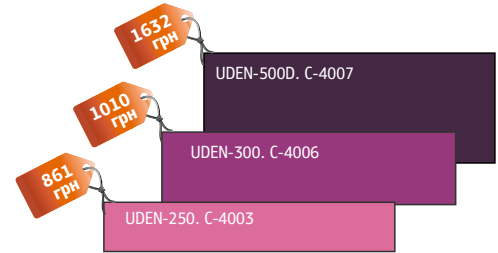

Дизайн-обогреватели серия Classic (Классик)

Настенные обогреватели